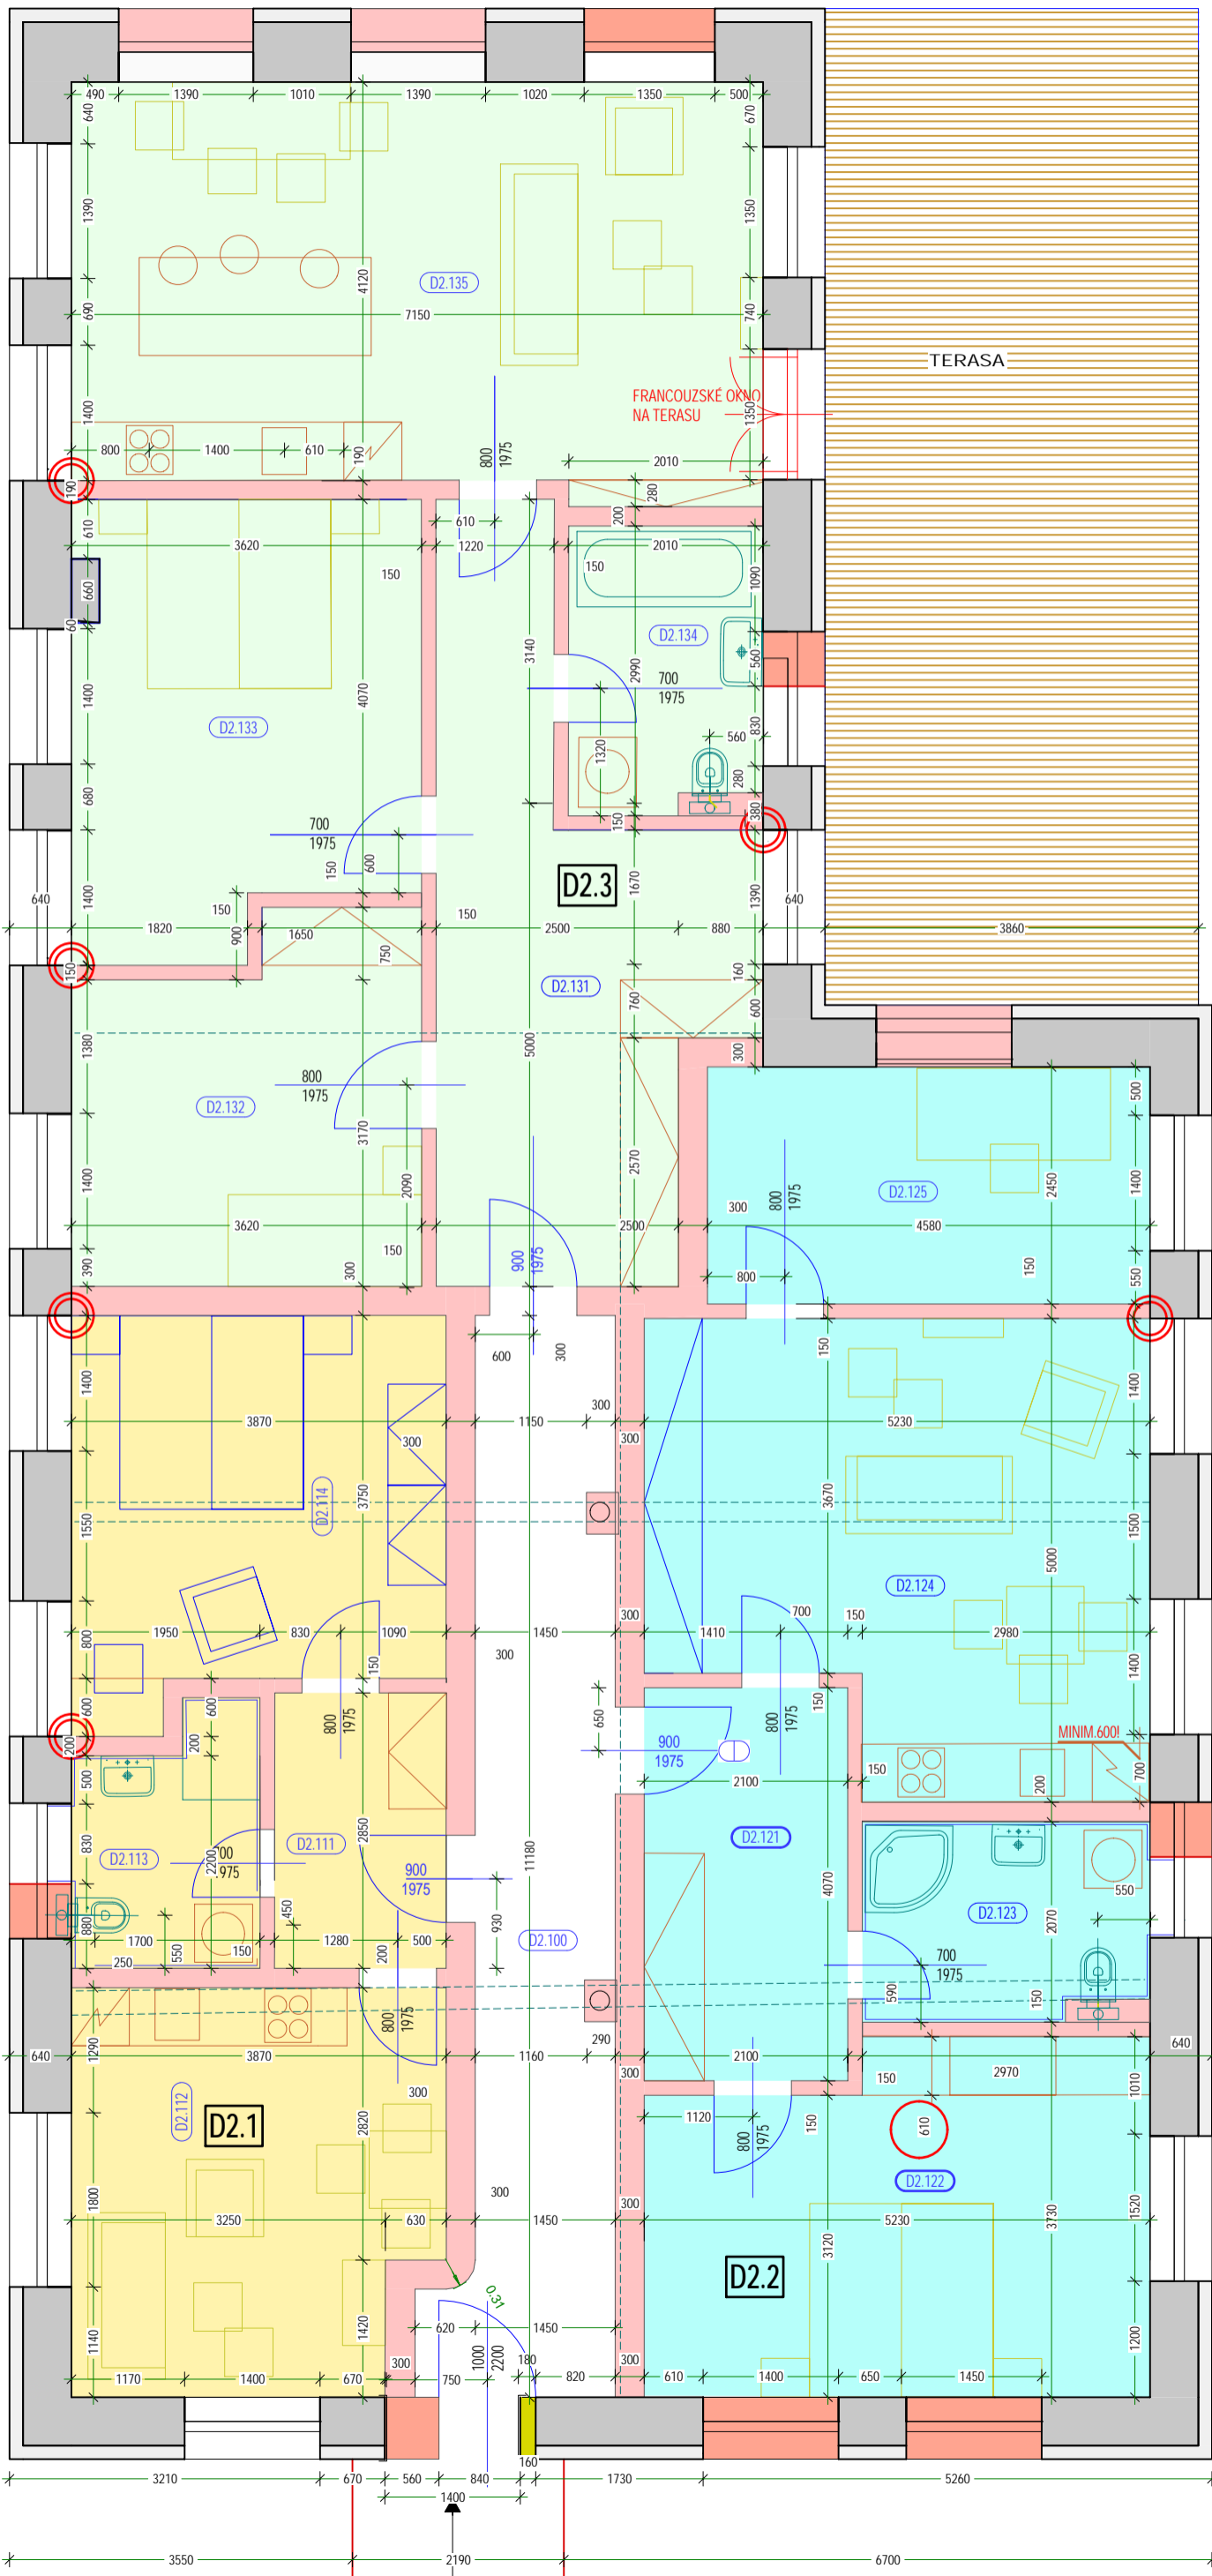

8430

3860

10300

15030

PŘEDNOSTNĚ DODRŽET ZAROVNÁNÍ ZDI K HRANĚ OTVORU

VESTAVĚNÝ NÁBYTEK

DD